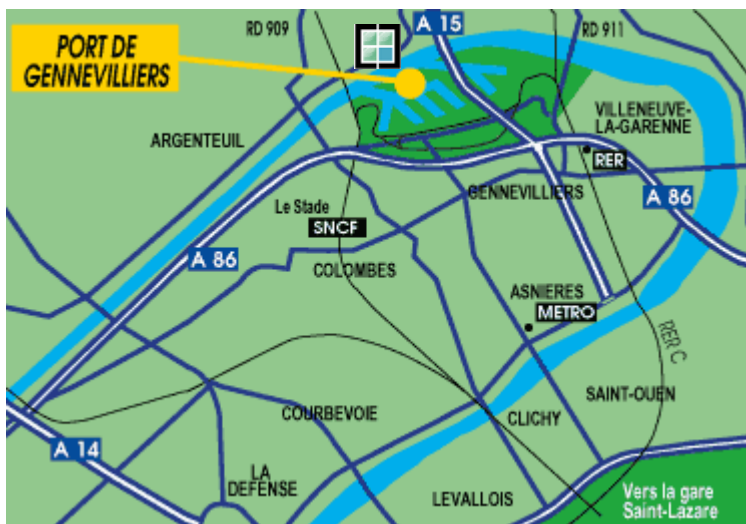

PLAN D'ACCES

[Gennevilliers]

- Adresse:
MGF Logistique
28, Route du Bassin N°6
92230 Gennevilliers
- Indications:
 - A86 : sortie « Port de Gennevilliers »
 - A15: sortie «Port de Gennevilliers »
 - M°13- Asnières-Gennevilliers
 - RER C Les Barbanniers (Montigny-
Les Invalides)