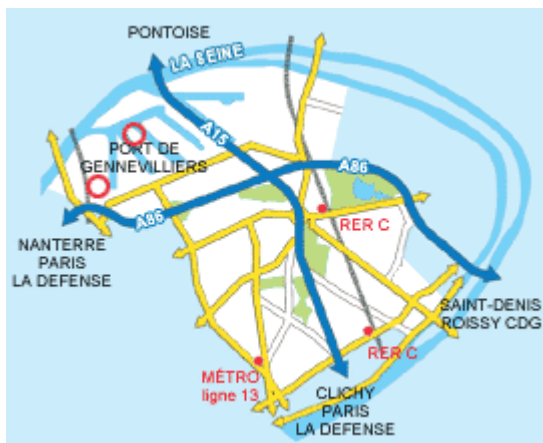

PLAN D'ACCES

[Gennevilliers]

- Adresse:
MGF Logistique
28, Route du Bassin N°6
92230 Gennevilliers
- Indications:
 - A86 : sortie « Port de Gennevilliers »
 - A15: sortie «Port de Gennevilliers »
 - M°13- Asnières-Gennevilliers
 - RER C Les Barbanniers (Montigny-
Les Invalides)