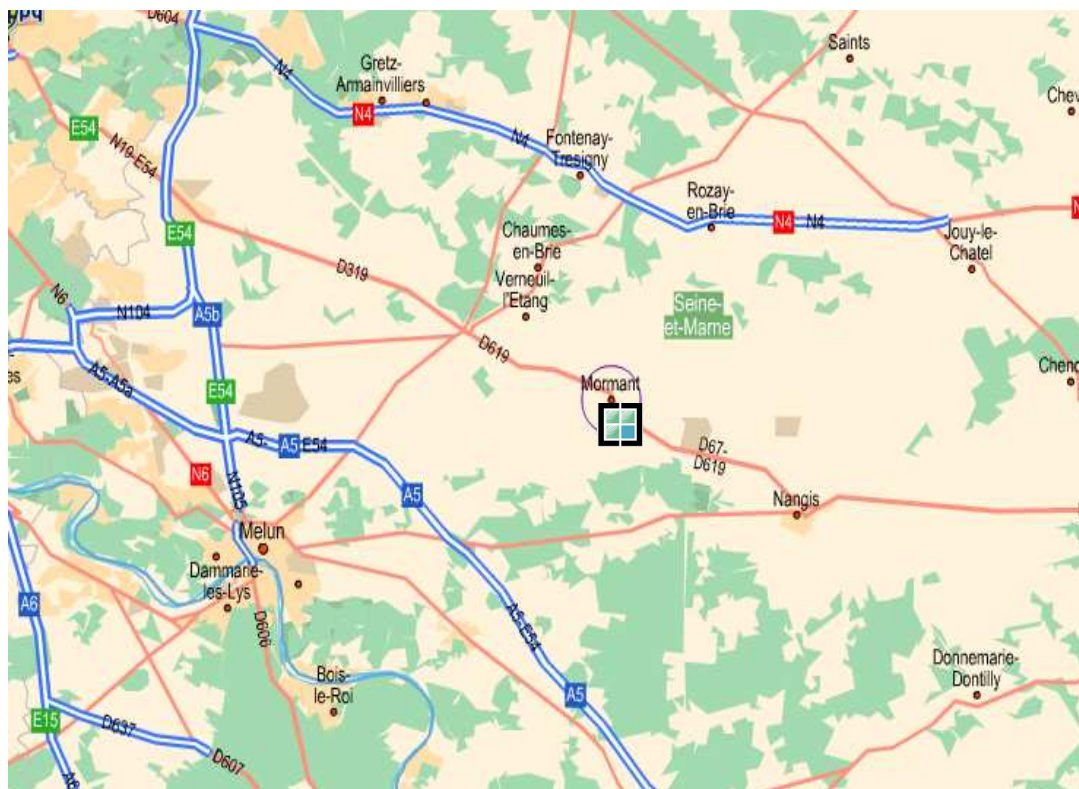

PLAN D'ACCES

[Grandpuits]

■ Adresse:
MGF Ile de France
Chez Raffinerie Total de Grandpuits
Magasin Général – BP 13
77720 MORMANT

■ Indications:
De Roissy Charles de Gaulle :
A1 : Prendre Sortie A 104 – Melun – Senart –
Marne la vallée – Lyon.
A104 : Prendre l'autoroute A4 direction Paris,
sortie N104 Melun-Senart-Lyon.
N104 : à la sortie de Brie-Comte-Robert, prendre
A5b direction Troyes
A5 : Sortie 16, Châtillon la Borde

De Orly :
A6: Sortie N104 Melun-Sénart
N104 : Suivre direction A5 Troyes
A5 : Sortie 16, Châtillon-la-Borde

De Paris :
Porte de Bercy, prendre A4 sortie N104 direction
de Pontault-Combault
N104: Sortie Brie-Comte-Robert prendre A5
direction Troyes
A5 : Sortie 16, Chatillon-la-Borde